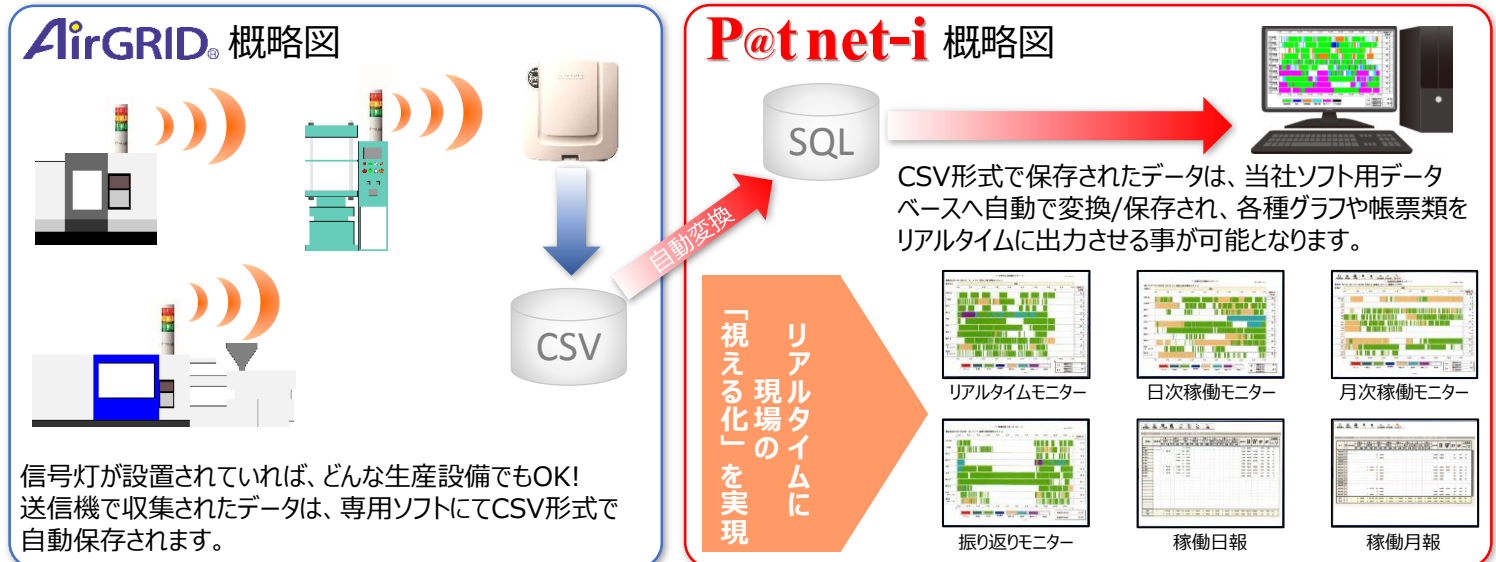

## AirGRID® + P@t net-i

信号灯にのせるだけで、「記録する信号灯」へと変身します。

エアグリッドとは、パトライト社製の信号灯に取付けるだけで、設備稼働情報を無線で収集できるワイヤレス・データ通信システムです。収集された情報を基に生産工程の「見える化」を実現し、工程改善など、お客様の目的にあった様々な情報活用が可能となります。

株式会社パトライト提供

協立システムマシン株式会社提供

設備の種類、メーカー、年代を問いません。

設備に信号灯が設置されている場合は、配線工事不要。設備の稼働状態をリアルタイムに情報収集します。メーカー、年代を問わず、マシニング/旋盤/プレス/成形機/専用ラインなど、あらゆる生産設備に対応できます。

株式会社パトライト提供

協立システムマシン株式会社提供

※PATLITEおよびパトライト、AirGRID®およびエアグリッドの製品名は、株式会社パトライトの登録商標です。本パンフレットの記載内容は、予告なく変更する場合があります。

## 稼働状況グラフ（4種）

各グラフは全体表示、詳細表示の2種類のパターンで、最少1時間～最大24時間までの表示が可能です。振返りモニターは、指定したラインを現在から過去24時間遡り、リアルタイムでグラフを表示します。時間の経過とともにグラフは右から左へ自動更新しますので、いつでも最新の状況を見る（振返る）事ができます。現場や事務所に大型画面で表示し、現場の意識を高めていきます。