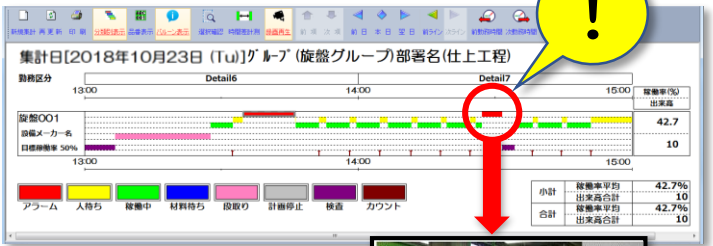

◆「改善カメラ」機能

ガントチャートをクリックすると、その時の録画が再生されます。どのカメラや、どの時間帯など、探す手間が省け快適です。