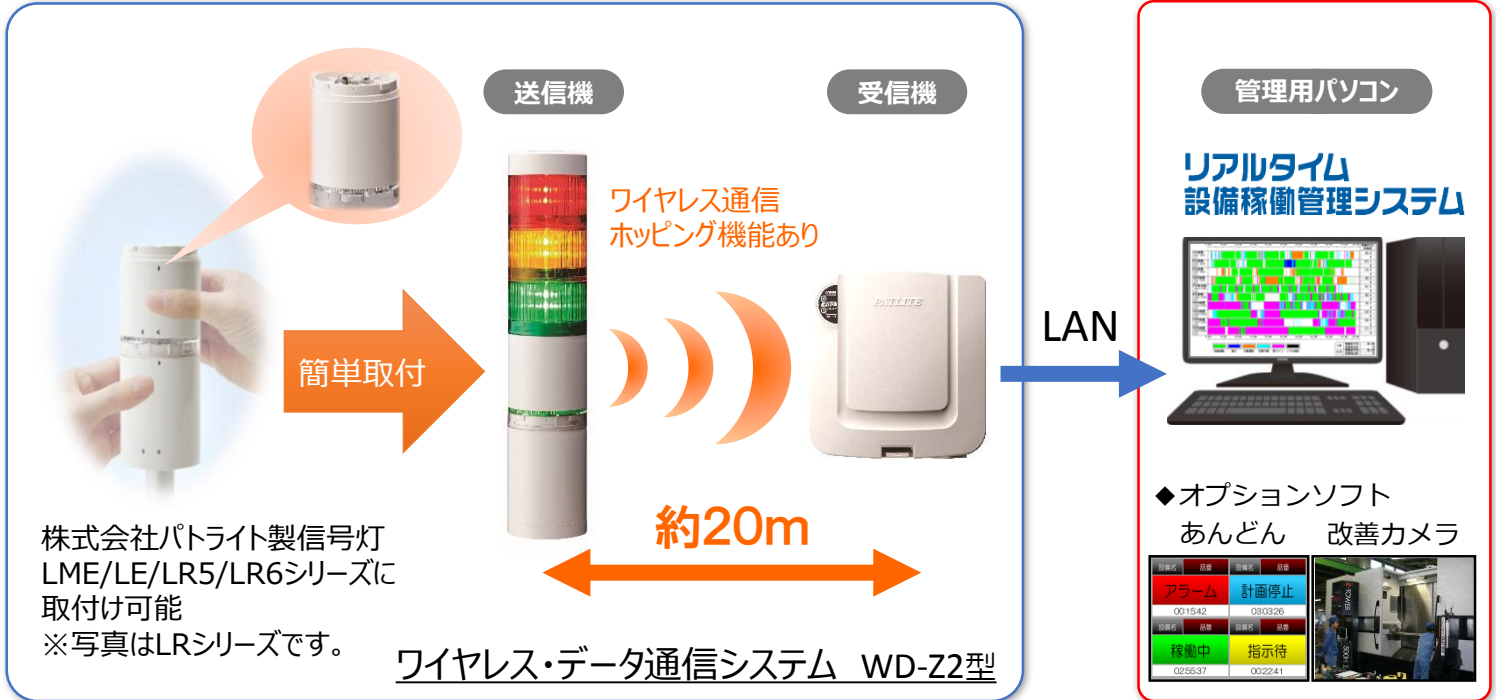

## AirGRID® + P@t net-i

信号灯にのせるだけで、「記録する信号灯」へと変身します。

エアグリッドとは、パトライト社製の信号灯に取付けるだけで、設備稼働情報を無線で収集できるワイヤレス・データ通信システムです。収集された情報を基に生産工程の「見える化」を実現し、工程改善など、お客様の目的にあった様々な情報活用が可能となります。

株式会社パトライト提供

協立システムマシン株式会社提供

設備の種類、メーカー、年代を問いません。

設備に信号灯が設置されている場合は、配線工事不要。設備の稼働状態をリアルタイムに情報収集します。メーカー、年代を問わず、マシニング/旋盤/プレス/成形機/専用ラインなど、あらゆる生産設備に対応できます。

株式会社パトライト提供

協立システムマシン株式会社提供

※PATLITEおよびパトライト、AirGRID®およびエアグリッドの製品名は、株式会社パトライトの登録商標です。本パンフレットの記載内容は、予告なく変更する場合があります。

## 稼働状況グラフ（4種）

各グラフは全体表示、詳細表示の2種類のパターンで、最少1時間～最大24時間までの表示が可能です。振返りモニターは、指定したラインを現在から過去24時間遡り、リアルタイムでグラフを表示します。時間の経過とともにグラフは右から左へ自動更新しますので、いつでも最新の状況を見る（振返る）事ができます。現場や事務所に大型画面で表示し、現場の意識を高めていきます。