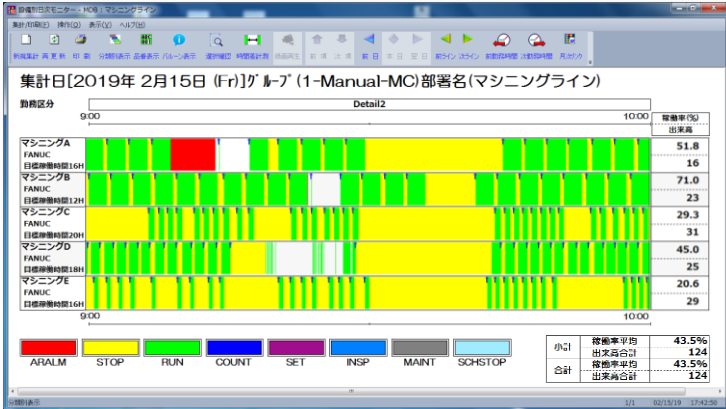

## AirGRID® + P@t net-i

信号灯にのせるだけで、「記録する信号灯」へと変身します。

エアグリッドとは、パトライト社製の信号灯に取付けるだけで、設備稼働情報を無線で収集できるワイヤレス・データ通信システムです。収集された情報を基に生産工程の「見える化」を実現し、工程改善など、お客様の目的にあった様々な情報活用が可能となります。

株式会社パトライト提供

協立システムマシン株式会社提供

設備の種類、メーカー、年代を問いません。

設備に信号灯が設置されている場合は、配線工事不要。設備の稼働状態をリアルタイムに情報収集します。メーカー、年代を問わず、マシニング/旋盤/プレス/成形機/専用ラインなど、あらゆる生産設備に対応できます。

株式会社パトライト提供

協立システムマシン株式会社提供

※PATLITEおよびパトライト、AirGRID®およびエアグリッドの製品名は、株式会社パトライトの登録商標です。本パンフレットの記載内容は、予告なく変更する場合があります。

# 導入直後からすぐに、どなたでも、簡単にご利用になれます。

シンプル操作で簡単！豊富な視える化ツール多数ご用意（グラフ4種、日報/月報、生産進捗あんどん他）

## 稼働状況グラフ（4種）

各グラフは全体表示、詳細表示の2種類のパターンで、最少1時間～最大24時間までの表示が可能です。振返りモニターは、指定したラインを現在から過去24時間遡り、リアルタイムでグラフを表示します。時間の経過とともにグラフは右から左へ自動更新しますので、いつでも最新の状況を見る（振返る）事ができます。現場や事務所に大型画面で表示し、現場の意識を高めていきます。